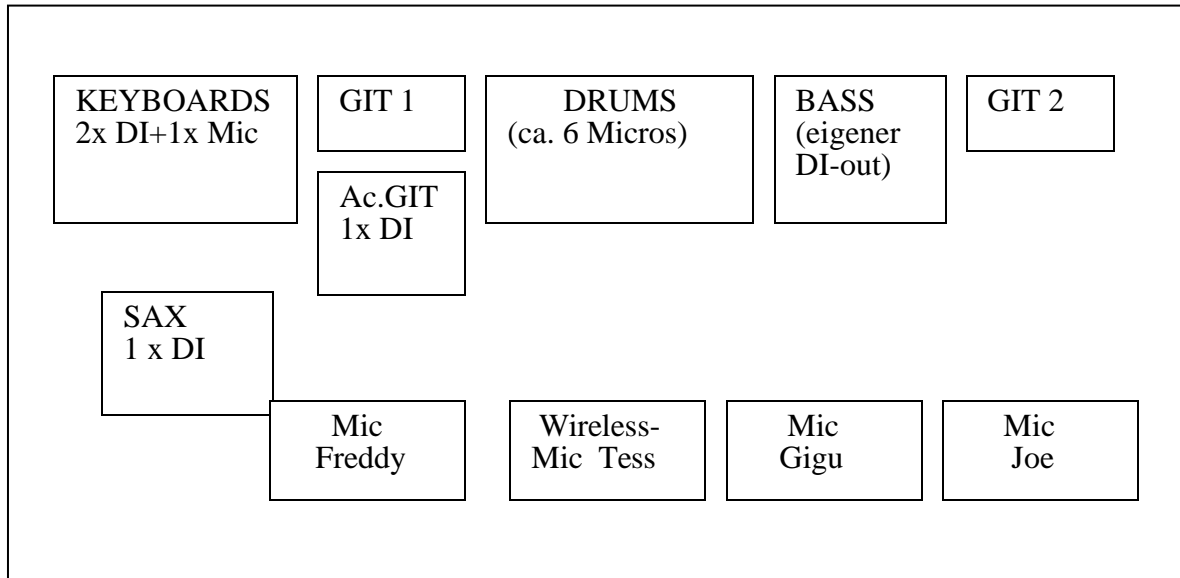

FREDDY WONDER COMBO

BÜHNENANWEISUNG

Bühnengröße: mindestens 6 x 8 m

Monitorwege:

1. Keyb.
2. Sax,
3. Drums,
4. Freddy + Tess,
5. Gigu (bringt eigenes Inearmonitoring mit...)
6. Joe

Somit 6 wedges, 2 davon sind Weg 4. (Nexo lieben wir!)